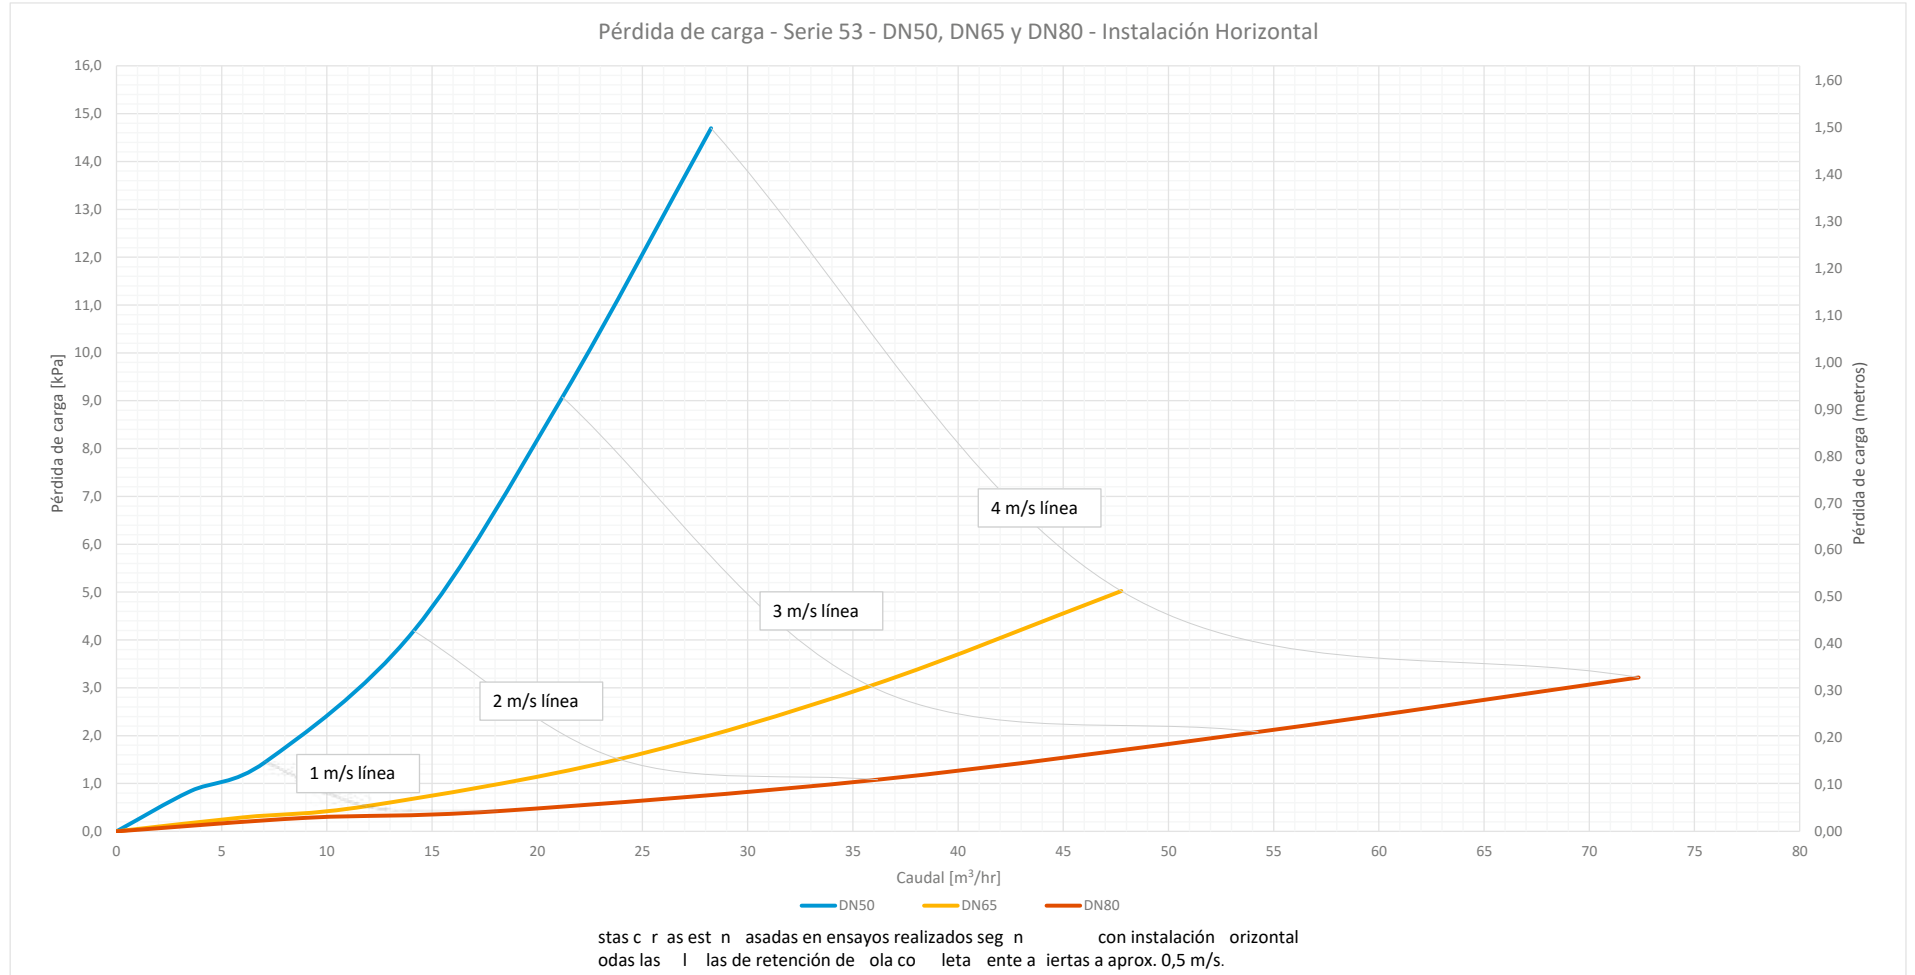

VÁLVULAS DE RETENCIÓN DE BOLA AVK PÉRDIDA DE CARGA DN50, DN65 Y DN80, INSTALACIÓN HORIZONTAL

VÁLVULAS DE RETENCIÓN DE BOLA AVK PÉRDIDA DE CARGA DN100, DN125, DN150 Y DN200, INSTALACIÓN HORIZONTAL

VÁLVULAS DE RETENCIÓN DE BOLA AVK PÉRDIDA DE CARGA DN250 Y DN300, INSTALACIÓN HORIZONTAL