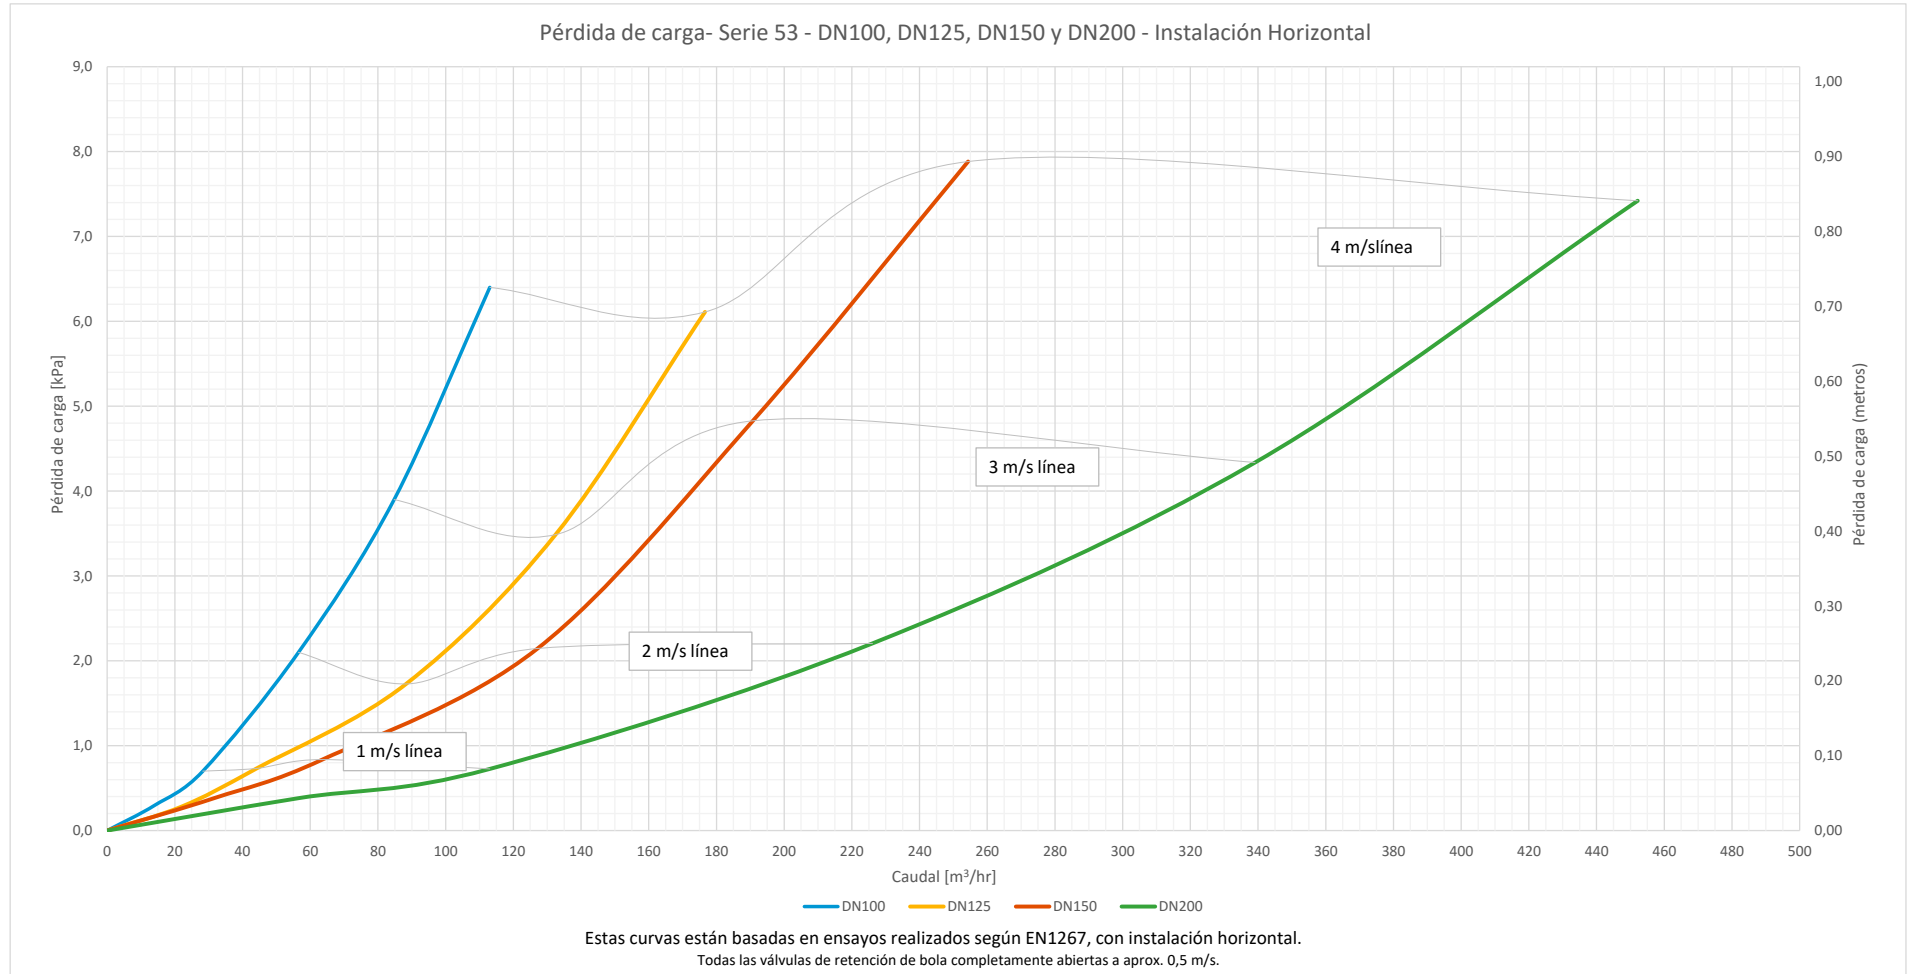

VÁLVULAS DE RETENCIÓN DE BOLA AVK PÉRDIDA DE CARGA DN50, DN65 Y DN80, INSTALACIÓN HORIZONTAL

VÁLVULAS DE RETENCIÓN DE BOLA AVK PÉRDIDA DE CARGA DN100, DN125, DN150 Y DN200, INSTALACIÓN HORIZONTAL

VÁLVULAS DE RETENCIÓN DE BOLA AVK PÉRDIDA DE CARGA DN250 Y DN300, INSTALACIÓN HORIZONTAL